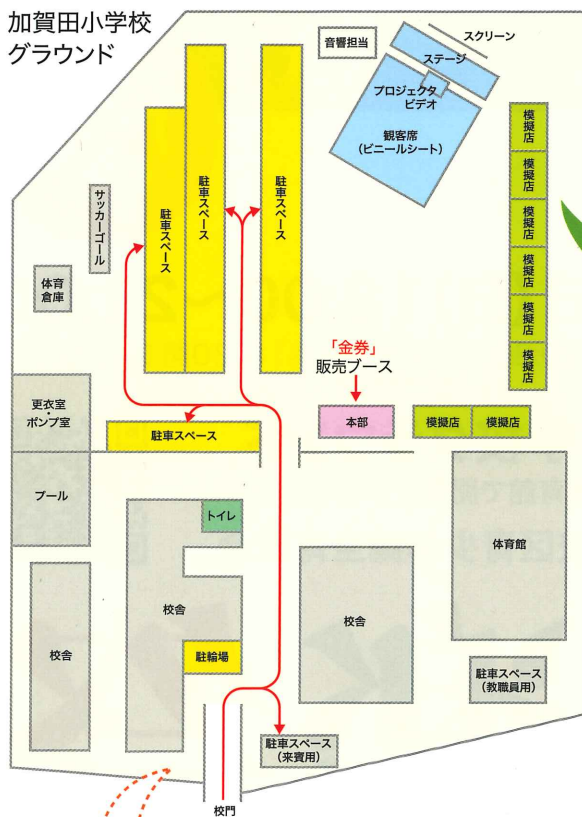

模擬店18:00~20:30 / 映画音楽演奏18:20開演~20:20
(売り切れ次第終了) (途中休憩あり)

会場: 加賀田小学校グラウンド
(雨天の場合は体育館で開催)

主催: 加賀田中学校区青少年健全育成会

映画音楽祭

サウンドトラックコンサート

第36回

納涼映画音楽祭

河内長野吹奏楽団
ブルーウィンズ (約30名) による
音楽演奏をお楽しみください!

平成4年河内長野市立文化会館ラプリーホールの開館を機に、市内の吹奏楽愛好家により設立、楽団員は47名。12月に定期演奏会を開催するほか、各種イベント、地域行事など年間十数回の演奏活動を行っています。

楽器の紹介や
指揮者体験も
あるよ!

会場のご案内

加賀田小学校
グラウンド

たくさんの模擬店が出店。

やきそば・カレー・アイスなど、いろんな模擬店も楽しんでね。
(販売ブースにて、「金券」を購入ください。売り切れ次第終了)

オール100円

- ◎ カレー
- ◎ ソースせんべい
- ◎ ジュース・おちゃ・アイス
- ◎ やきそば ◎ あてもの
- ◎ フラクタル
- ◎ スーパーボールすくい
- ◎ ポップコーン
- ◎ おかしパックなど

※模擬店の内容は、予告なく変更する場合があります。ご了承ください。

子ども達の大切なグラウンドを使用します。
ゴミのポイ捨て等をしないように、所定のごみ入れに捨ててください。
学校の敷地内は**全面禁煙**

駐車場のご利用について

加賀田小学校が満車の場合は、誘導員の指示に従って、近隣の加賀田公民館、寿里苑加賀田デイサービスセンターに停めてください。
(尚、午後6時～演奏終了までは、加賀田小学校内の駐車場は出入り禁止となります。途中出庫される方は、あらかじめ寿里苑駐車場に駐車しておいてください。)