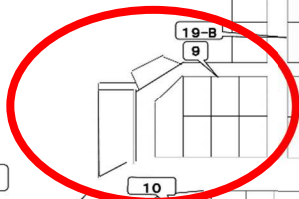

自治会駐車場①

「自治会館横駐車場」

自治会駐車場②
「だんじり小屋駐車場」

スロープがあるので、通過可能な
車両のみ許可します