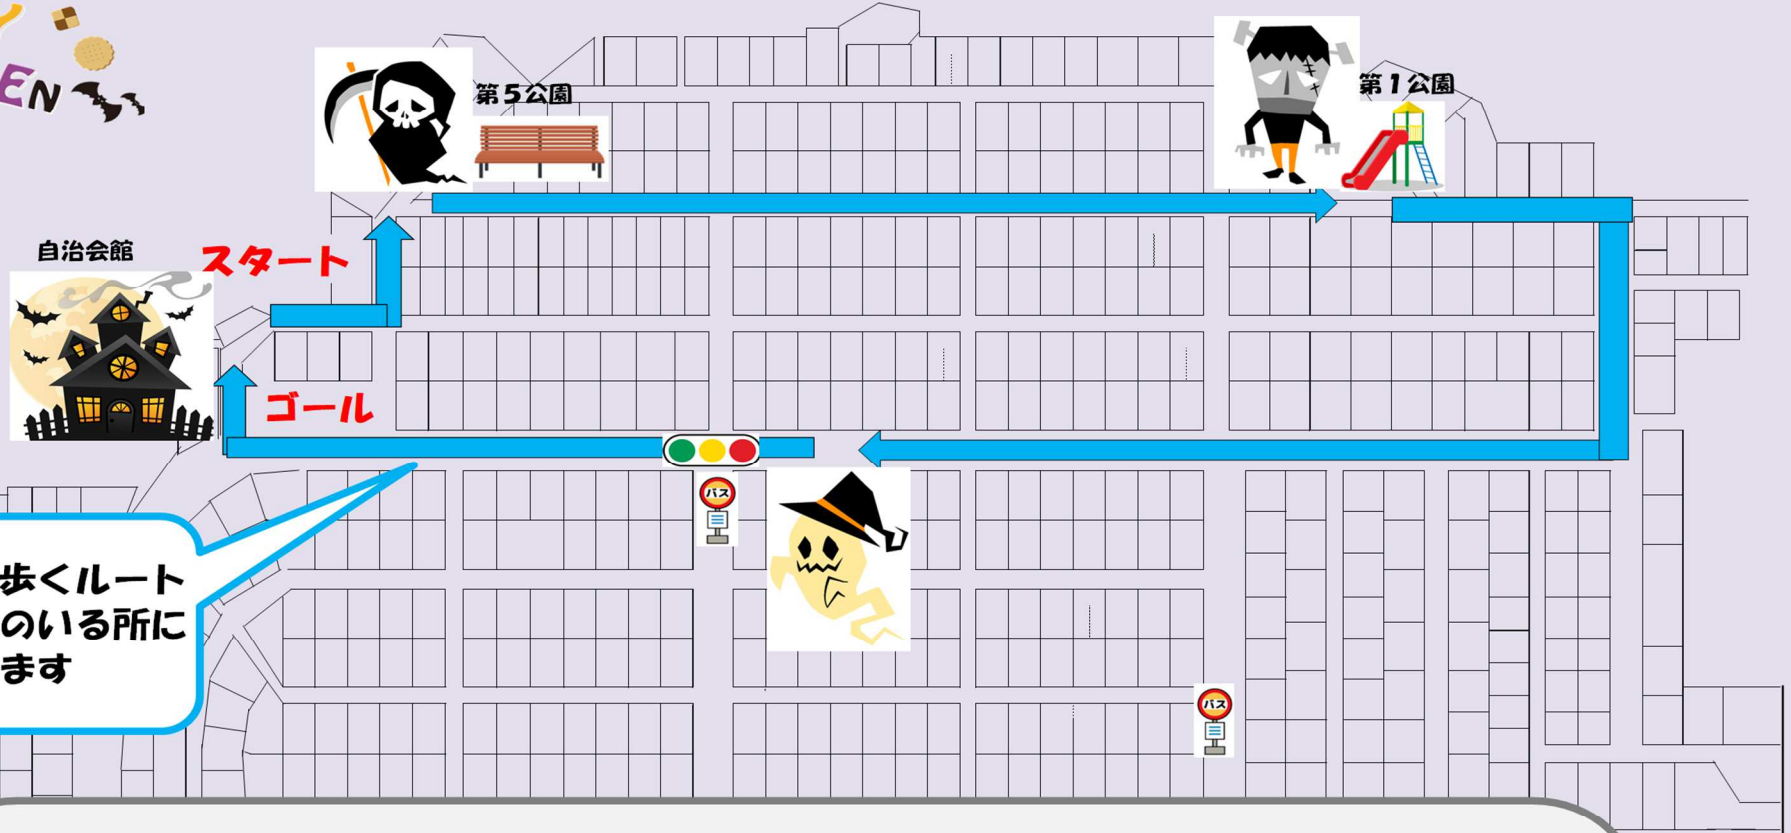

HAPPY
HALLOWEEN

子どもたちが歩くルート
です。お化けのいる所に
お菓子がああります

～ 地域の皆様へ～

お 願 い： 子どもたちが仮装して地域を回りますので応援、ご協力
をお願いします。

スタート時間： 午後2時15分 （グループに分かれて回ります）

目 的： ハロウィンを楽しむ中で、挨拶、交通マナー、団体行動
を出来るように！