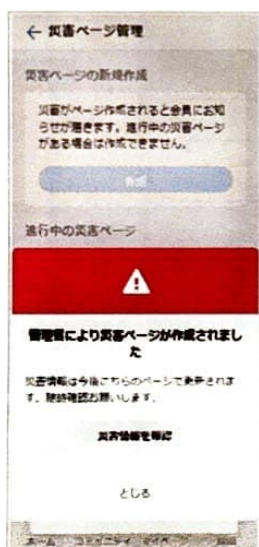

地域の皆様

いちのいち

南青葉台自治会

デジタル防災訓練実施のお知らせ

本会では、総務省が実施中の実証実験に参加と協力をおこなっております。
下記の通りデジタル防災訓練を実施いたします。
多くの皆さまご登録・ご参加をお願いします！

<https://minamiaobadaijichikai272167.ichi-no-ichi.com>

訓練日時 **2023年10月29日** ~ **11月11日** まで

いざという時のために、日頃から自治会でつながろう！

町会の 防災情報

日頃の自治会情報に加えて、
防災機能を活用した防災訓練
を実施します。

安否報告

災害機能では安否報告ができます！いざという時のために、皆さまの安否を確認する訓練を実施しますので、皆さまご参加ください。
※報告内容は、役員など自治会内で選定した管理者のみが閲覧可能です。

※画像やコンテンツはイメージです

「いちのいち」は本会専用コミュニケーションツール