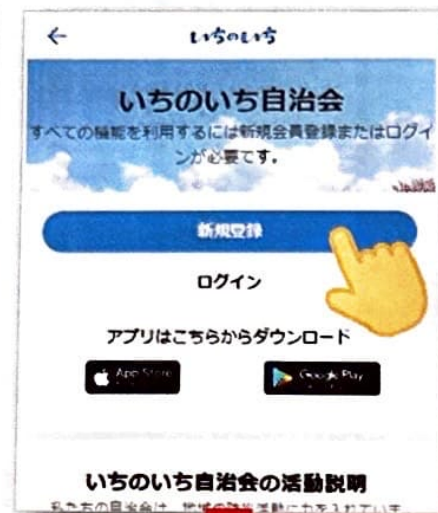

地域の皆様

いちのいち

南青葉台自治会

デジタル防災訓練実施のお知らせ

本会では、総務省が実施中の実証実験に参加と協力をおこなっております。
下記の通りデジタル防災訓練を実施いたします。
多くの皆さまご登録・ご参加をお願いします！

<https://minamiaobadaijichikai272167.ichi-no-ichi.com>

訓練日時 **2023年10月29日** ~ **11月11日** まで

いざという時のために、日頃から自治会でつながろう！

町会の 防災情報

日頃の自治会情報に加えて、
防災機能を活用した防災訓練
を実施します。

安否報告

災害機能では安否報告ができます！いざという時のために、皆さまの安否を確認する訓練を実施しますので、皆さまご参加ください。
※報告内容は、役員など自治会内で選定した管理者のみが閲覧可能です。

※画像やコンテンツはイメージです

「いちのいち」は本会専用コミュニケーションツール

■自治会活動や地域の情報を発信しています！

登録は簡単、まずはアクセス！

ここから登録開始

※ご登録の前に・・・
「@ichi-no-ichi.com」
からのメール受信許可
設定をお願いします！

※画像やコンテンツはイメージです

■登録ステップ

スマートフォン・パソコンどちらでもご利用できます

ステップ1-(1)：スマートフォン※1からは
アプリをダウンロード

ステップ1-(2)：パソコン※2からは
<https://ichi-no-ichi.com/> へアクセス

ステップ2：自宅郵便番号「□□□□□□」で
自治会を検索 数字間の「-」は不要です

ステップ3：「南青葉台自治会」へ参加

ステップ4：登録用メールアドレス・パスワードを入力・送信

ステップ5：着信メールのURLへアクセスして、
氏名・住所など必要情報を入力して登録完了

- ※1 スマートフォンからのアクセスも、Google Chromeや、Safariから可能ですが、アプリのご使用をお奨めします。
- ※2 パソコンからは、Google Chromeや、Safari、Edgeをご利用ください。