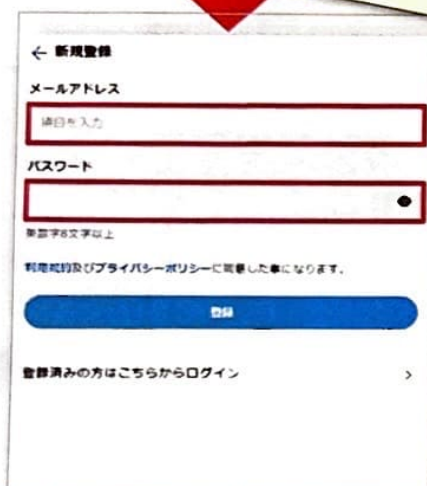

地域の皆様

いちのいち

南青葉台自治会

デジタル防災訓練実施のお知らせ

本会では、総務省が実施中の実証実験に参加と協力をおこなっております。
下記の通りデジタル防災訓練を実施いたします。
多くの皆さまご登録・ご参加をお願いします！

<https://minamiaobadaijichikai272167.ichi-no-ichi.com>

訓練日時 **2023年10月29日** ~ **11月11日** まで

いざという時のために、日頃から自治会でつながろう！

町会の 防災情報

日頃の自治会情報に加えて、
防災機能を活用した防災訓練
を実施します。

安否報告

災害機能では安否報告ができます！いざという時のために、皆さまの安否を確認する訓練を実施しますので、皆さまご参加ください。
※報告内容は、役員など自治会内で選定した管理者のみが閲覧可能です。

※画像やコンテンツはイメージです

「いちのいち」は本会専用コミュニケーションツール

■自治会活動や地域の情報を発信しています！

登録は簡単、まずはアクセス！

ここから登録開始

※ご登録の前に・・・
「@ichi-no-ichi.com」
からのメール受信許可
設定をお願いします！

※画像やコンテンツはイメージです

■登録ステップ

スマートフォン・パソコンどちらでもご利用できます

ステップ1-(1)：スマートフォン※1からは
アプリをダウンロード

ステップ1-(2)：パソコン※2からは
<https://ichi-no-ichi.com/> へアクセス

ステップ2：自宅郵便番号「□□□□□□」で
自治会を検索 数字間の「-」は不要です

ステップ3：「南青葉台自治会」へ参加

ステップ4：登録用メールアドレス・パスワードを入力・送信

ステップ5：着信メールのURLへアクセスして、
氏名・住所など必要情報を入力して登録完了

- ※1 スマートフォンからのアクセスも、Google Chromeや、Safariから可能ですが、アプリのご使用をお奨めします。
- ※2 パソコンからは、Google Chromeや、Safari、Edgeをご利用ください。