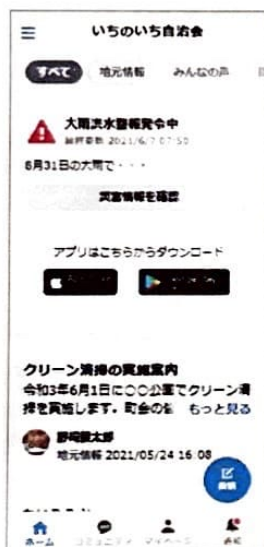

地域の皆様

いちのいち

南青葉台自治会

デジタル防災訓練実施のお知らせ

本会では、総務省が実施中の実証実験に参加と協力をおこなっております。
下記の通りデジタル防災訓練を実施いたします。
多くの皆さまご登録・ご参加をお願いします！

<https://minamiaobadaijichikai272167.ichi-no-ichi.com>

訓練日時 **2023年10月29日** ~ **11月11日** まで

いざという時のために、日頃から自治会でつながろう！

町会の 防災情報

日頃の自治会情報に加えて、
防災機能を活用した防災訓練
を実施します。

安否報告

災害機能では安否報告ができます！いざという時のために、皆さまの安否を確認する訓練を実施しますので、皆さまご参加ください。
※報告内容は、役員など自治会内で選定した管理者のみが閲覧可能です。

※画像やコンテンツはイメージです

「いちのいち」は本会専用コミュニケーションツール