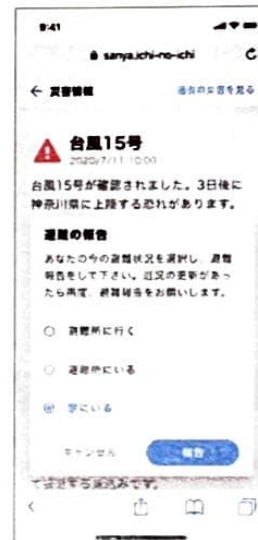

地域の皆様

いちのいち

南青葉台自治会

デジタル防災訓練実施のお知らせ

本会では、総務省が実施中の実証実験に参加と協力をおこなっております。
下記の通りデジタル防災訓練を実施いたします。
多くの皆さまご登録・ご参加をお願いします！

<https://minamiaobadaijichikai272167.ichi-no-ichi.com>

訓練日時 **2023年10月29日** ~ **11月11日** まで

いざという時のために、日頃から自治会でつながろう！

町会の 防災情報

日頃の自治会情報に加えて、
防災機能を活用した防災訓練
を実施します。

安否報告

災害機能では安否報告ができます！いざという時のために、皆さまの安否を確認する訓練を実施しますので、皆さまご参加ください。
※報告内容は、役員など自治会内で選定した管理者のみが閲覧可能です。

※画像やコンテンツはイメージです

「いちのいち」は本会専用コミュニケーションツール