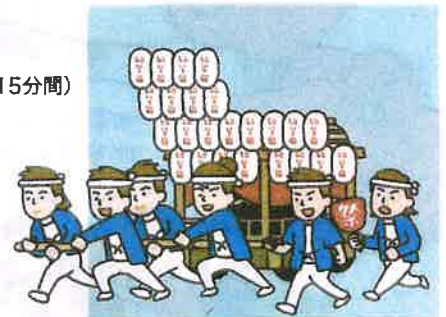

## 10月7日(土) 前祭

だんじり曳行スケジュール 会場:加賀田中学校区各地区

9:30	南青葉台地車車庫前 出発	15:30~15:45	大矢船ショッピングセンター(15分間)
10:30~10:45	加賀田上(15分間)	16:05~16:15	南ヶ丘自治会館横(10分間)
11:15~11:30	寿里苑フェリス(15分間)	16:30~16:50	南青葉台(20分間)
12:50~13:00	矢伏上(10分間)	17:50~18:00	北青葉台センター(10分間)
13:30~14:30	加賀田小学校前(60分間)	18:20~18:40	コープアイメゾン(20分間)
14:45~15:00	大矢船橋(15分間)	19:30	加賀田中学校 到着